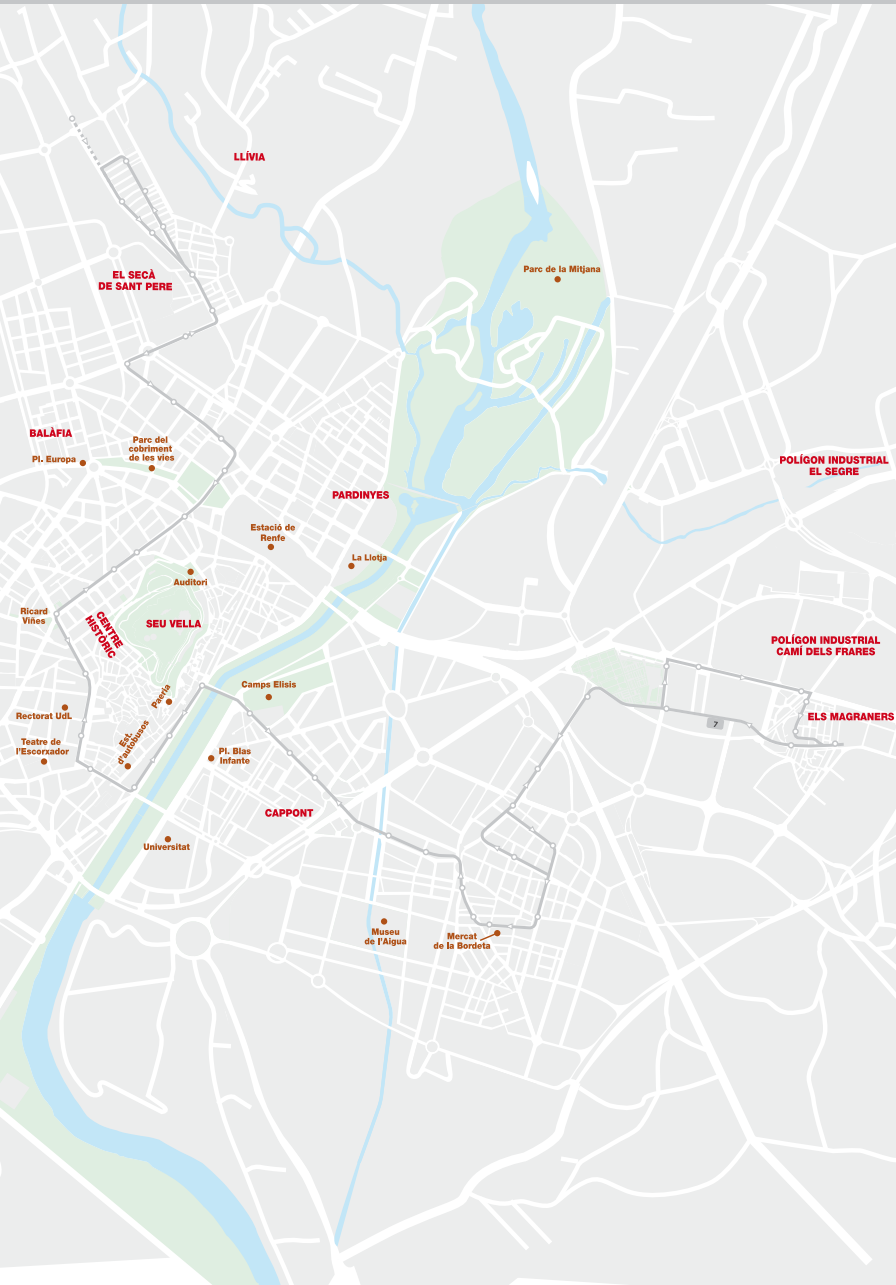

7

COSTA MAGRANERS – AV. SANT PERE/SECÀ

FEINERS

Magraners	Pla d'Urgell	Estació d'Autobusos	Local social Secà
6:30 - 6:56	6:40 - 7:06	6:55 - 7:21	6:50
de 7:22 a 20:53 cada 13' - 14'	de 7:32 a 21:00 cada 13' - 14'	de 7:47 a 21:23 cada 13' - 14'	de 7:16 a 21:43 cada 13' - 14'
21:32 - 21:58	21:39 - 22:05	22:02 - 22:28	22:22 - 22:48 fins estació d'autobusos

DISSABTES

Pla d'Urgell
6:55
de 7:25 a 13:35 cada 22'-25'
14:14 - 14:49 - 15:19
de 15:49 a 20:47 cada 22'-25'
21:31 - 21:53

FESTIUS

Pla d'Urgell
8:09 - 9:29 - 10:09 - 10:49 - 11:29 - 12:09 - 12:49 - 13:29 - 14:49 - 16:09 - 17:29 - 18:09 - 18:49 - 19:29 - 20:09 - 20:49 - 21:29

Horaris aproximats de pas en condicions normals de servei. Per a més informació consultar els QR a cada parada. Les correspondències descrites poden referir-se a les línies que passen per la parada de la vorera de davant.