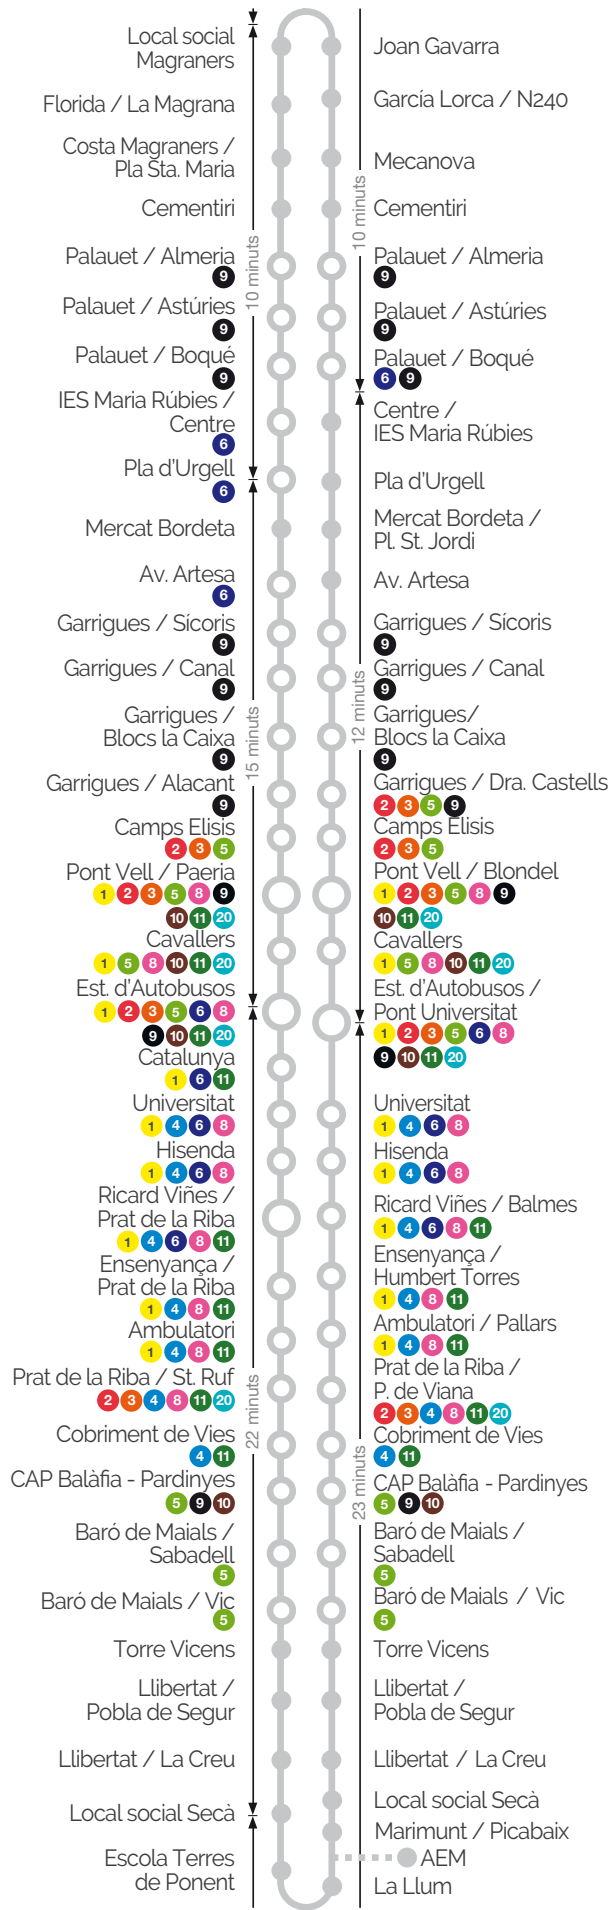

7

COSTA MAGRANERS – AV. SANT PERE/SECÀ

FEINERS

Magraners	Pla d'Urgell	Estació d'Autobusos	Local social Secà
6:30 - 6:56	6:40 - 7:06	6:55 - 7:21	6:50
de 7:22 a 20:53 cada 13' - 14'	de 7:32 a 21:00 cada 13' - 14'	de 7:47 a 21:23 cada 13' - 14'	de 7:16 a 21:43 cada 13' - 14'
21:32 - 21:58	21:39 - 22:05	22:02 - 22:28	22:22 - 22:48 fins estació d'autobusos

DISSABTES

Pla d'Urgell
6:55
de 7:25 a 13:35 cada 22'-25'
14:14 - 14:49 - 15:19
de 15:49 a 20:47 cada 22'-25'
21:31 - 21:53

FESTIUS

Pla d'Urgell
8:09 - 9:29 - 10:09 - 10:49 - 11:29 - 12:09 - 12:49 - 13:29 - 14:49 - 16:09 - 17:29 - 18:09 - 18:49 - 19:29 - 20:09 - 20:49 - 21:29

Horaris aproximats de pas en condicions normals de servei. Per a més informació consultar els QR a cada parada. Les correspondències descrites poden referir-se a les línies que passen per la parada de la vorera de davant.