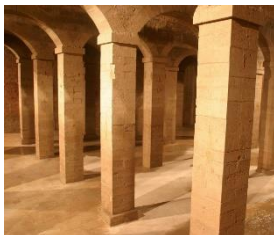

**ARBORETUM –
JARDÍ BOTÀNIC LLEIDA**

LLOC:

**CONJUNT MONUMENTAL DE LA SEU VELLA
I EL
CASTELL DEL REI**

PREU:

LLOC:

CASTELL DE GARDENY

LLOCS:

MUSEU DE L'AIGUA