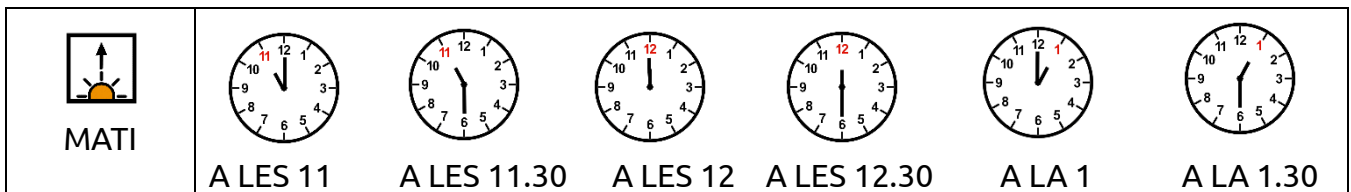

RAMBLA DE FERRAN