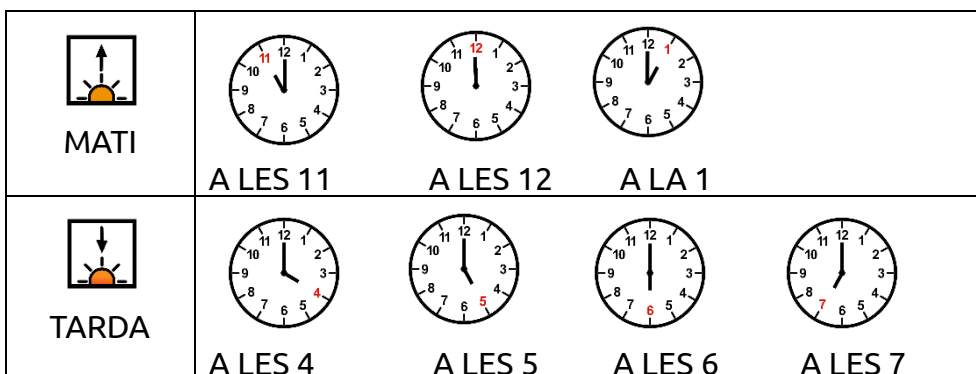

LLOC:

RAMBLA DE FERRAN

ACTIVITAT: RESPIRACIÓ FLUVIAL.

LLOC: DIPÒSIT DEL PLA DE L'AIGUA

BUS TURÍSTIC

**ACTIVITAT: CAMPIONAT DE CATALUNYA DE
CICLISME CONTRARELLOTGE**

REVELLES

LLOC: ESCENARI PAVELLÓ CAMPS ELISIS