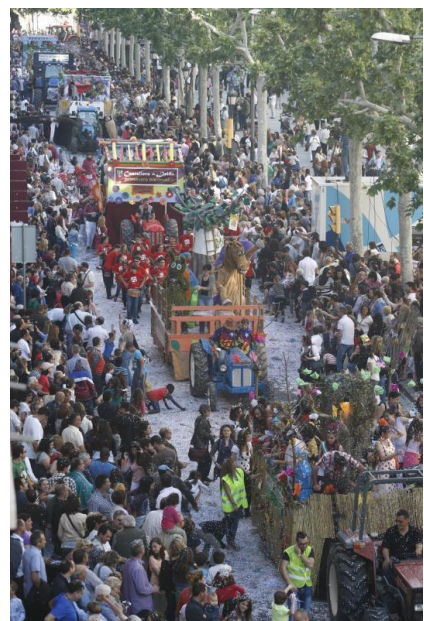

A LES 5 DE LA TARDA

TALLER DE BALL DE BASTONS

LLOC: ESCENARI GLORIETA

A LES 6 DE LA TARDA

BATALLA DE LES FLORS

LLOC: RAMBLA DE FERRAN

A LES 6.30 DE LA TARDA

CONCURS DE SARDANES

LLOC:

PLAÇA DE LA LLOTJA

A LES 6.30 DE LA TARDA

TOXOS E XESTAS T-FOLK

LLOC:

PLAÇA RICARD VINYES

A LES 7.30 DE LA TARDA

ACTUACIÓ CENTRO EXTREMEÑO DE LLEIDA